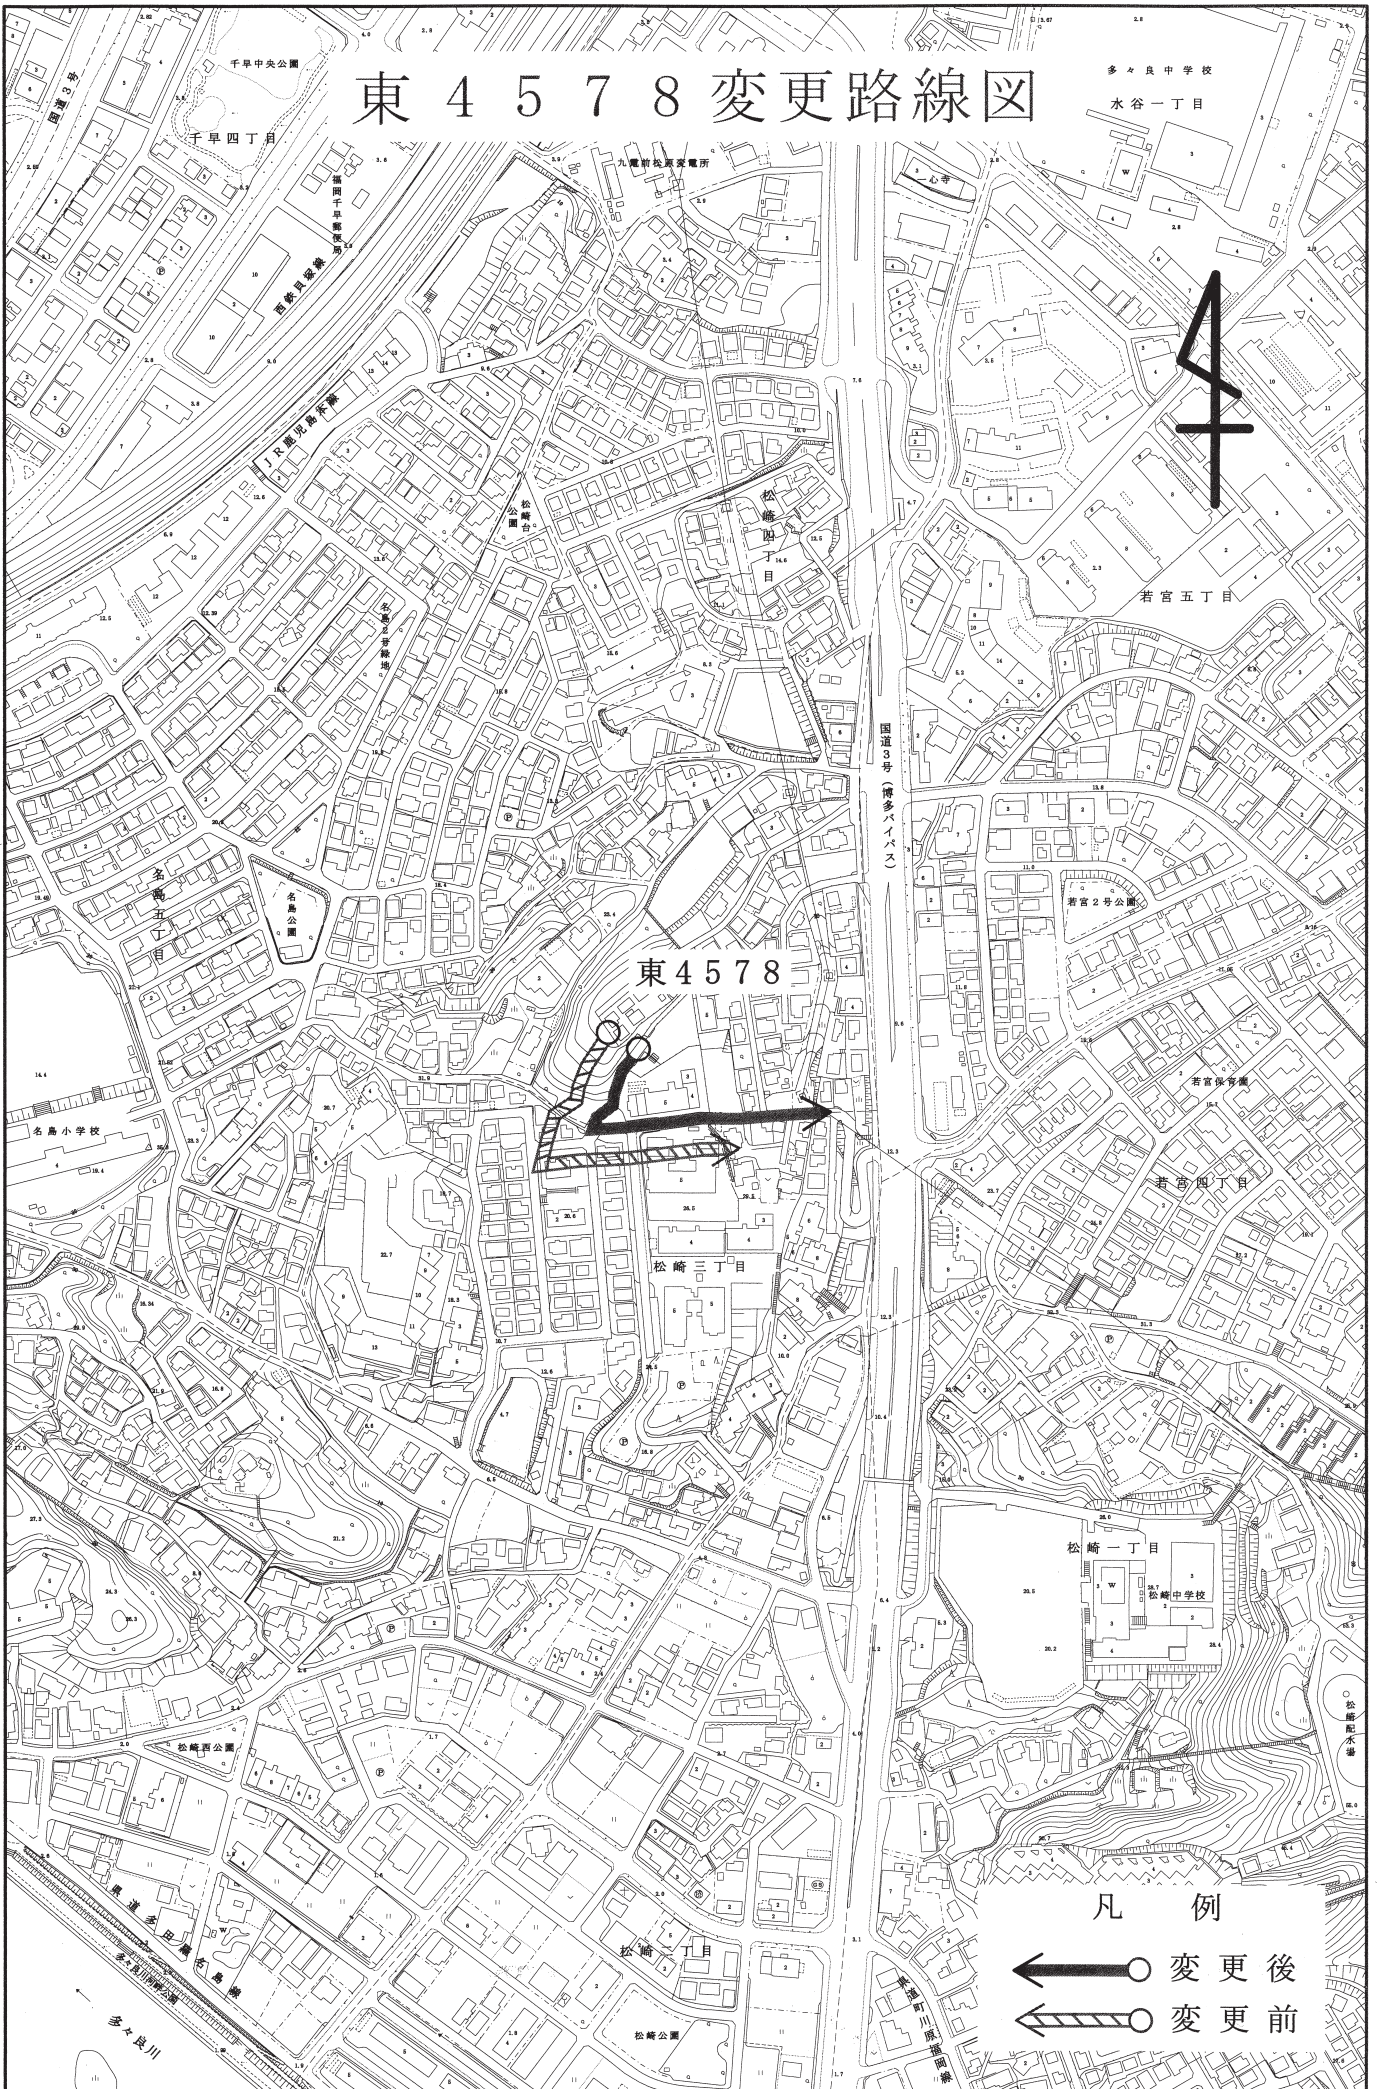

# 東 4 3 6 1 変 更 路 線 図

凡 例

- ←○ 変更後
- ←○ 変更前

# 東 4 5 7 8 変更路線図

多々良中学校  
水谷一丁目

# 東9035 変更路線図

## 凡 例

- ◀○ 変更後
- ◀◻ 変更前

国土交通省  
福岡国道事務所