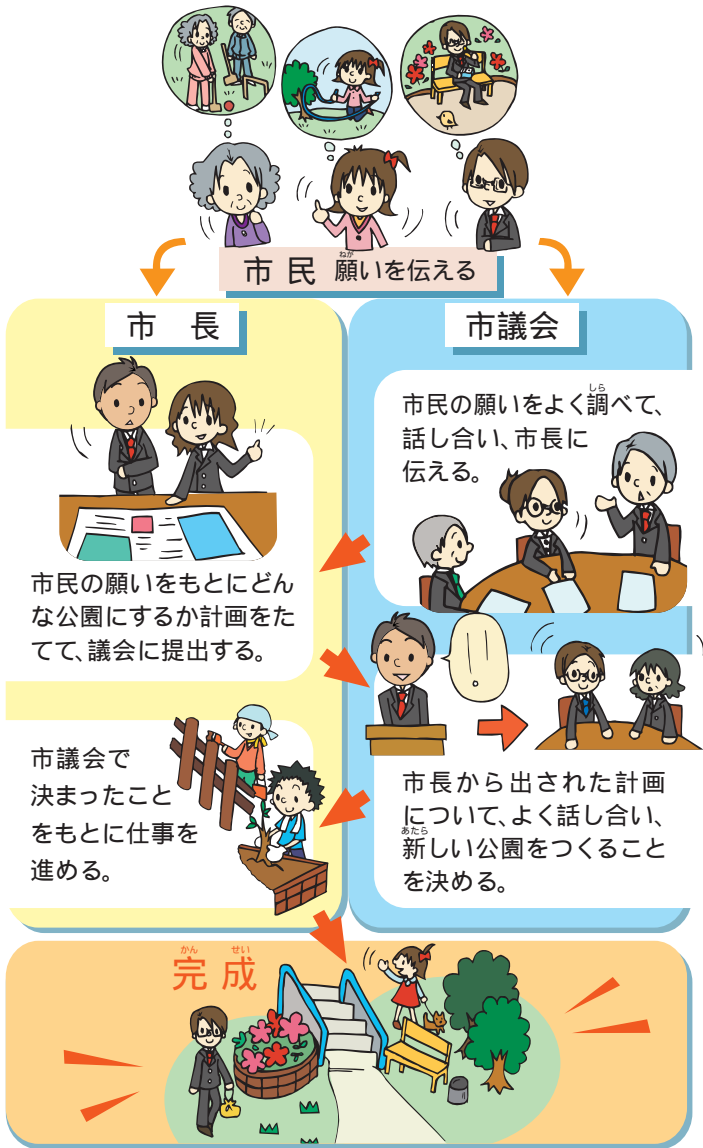

市議会議員ってどんな人？

議員

市議会議員は、4年ごとに市民の選挙で選ばれます。市議会議員になれる人は25歳以上の市民で、市議会議員を選ぶことのできる人は18歳以上の市民です。福岡市では、全員で62人が選ばれます。

福岡市は区ごとに7つの選挙区にわかれて、それぞれの区で選ばれる人数が決まっています。

区別人数

区	人数
東区	12人
博多区	9人
中央区	7人
南区	11人
城南区	6人
早良区	9人
西区	8人

議長と副議長

市議会の代表者は議長です。議長は、議会を代表して仕事をしたり、本会議を進めたりします。副議長は、議長の仕事を助け、議長がいないときに議長のかわりをします。議長と副議長は、議員の中から選挙で選ばれます。

たとえばみんなの公園ができるまで

市議会ってどんなところ？

市議会はみんなの幸せを考えるとこころです。

発行：福岡市議会事務局調査法制課
〒810-8620 福岡市中央区天神一丁目8-1
TEL(092)711-4749 FAX(092)733-5869
HP <http://gikai.city.fukuoka.lg.jp/>
YouTube <https://www.youtube.com/user/fukuokashigikai>
Twitter <https://twitter.com/fukuokashigikai>