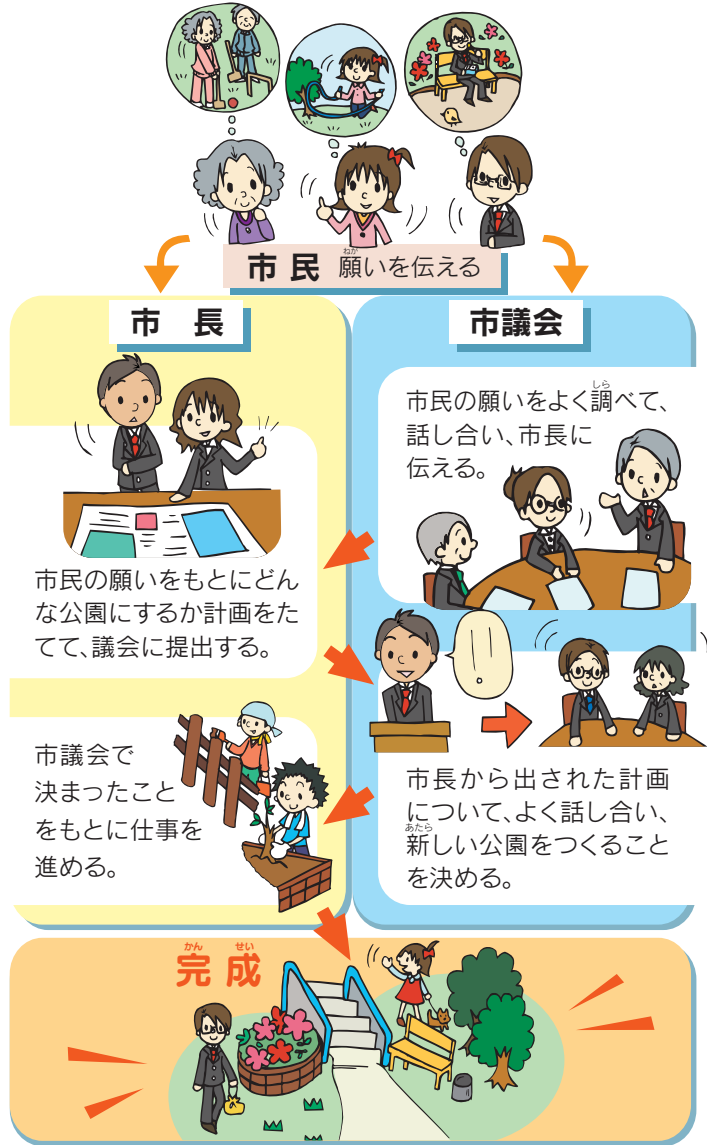

しぎかいぎいん ひと 市議会議員ってどんな人？

ぎいん 議員

市議会議員は、4年ごとに市民の選挙で選ばれます。市議会議員になれる人は25歳以上の市民で、市議会議員を選ぶことのできる人は18歳以上の市民です。福岡市では、全員で62人が選ばれます。

ぎちやう ふくぎ ちやう 議長と副議長

市議会の代表者は議長です。議長は、議会を代表して仕事をしたり、本会議を進めたりします。副議長は、議長の仕事を助け、議長がいないときに議長のかわりをします。議長と副議長は、議員の中から選挙で選ばれます。

福岡市は区ごとに7つの選挙区にわかれて、それぞれの区で選ばれる人数が決まっています。

くべつ にんずう
区別人数

区	人数
東区	12人
博多区	9人
中央区	7人
南区	11人
城南区	6人
早良区	9人
西区	8人

たとえばみんなの公園が できるまで

しぎかい 市議会って どんな ところ？

しぎかい
市議会は
みんなの幸せを
かんが
考えるところです。

発行：福岡市議会事務局調査法制課

〒810-8620 福岡市中央区天神一丁目8-1